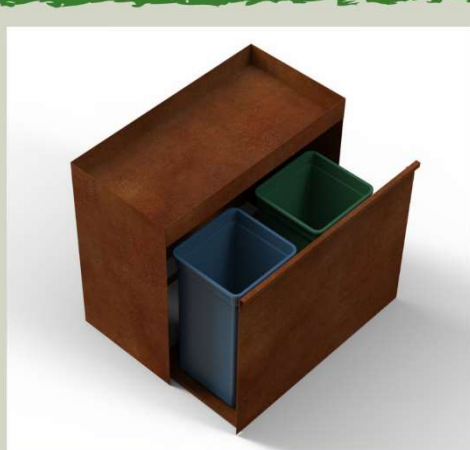

groenterras

LEEF JE TERRAS

KUJP - STANDAARD
CORTENSTAAL- SIDE

KUJP - STANDAARD
GELAKT- SIDE

KUJP - STANDAARD
CORTENSTAAL- FRONT

KUJP - STANDAARD
GELAKT- FRONT

model	materiaal	lengte	breedte	hoogte	prijs incl btw
standaard side	cortenstaal	100 cm	50 cm	90 cm	1190,00 eur
standaard side	staal gelakt*	100 cm	50 cm	90 cm	1600,00 eur
standaard front	cortenstaal	100 cm	50 cm	90 cm	1490,00 eur
standaard front	staal gelakt*	100 cm	50 cm	90 cm	1800,00 eur